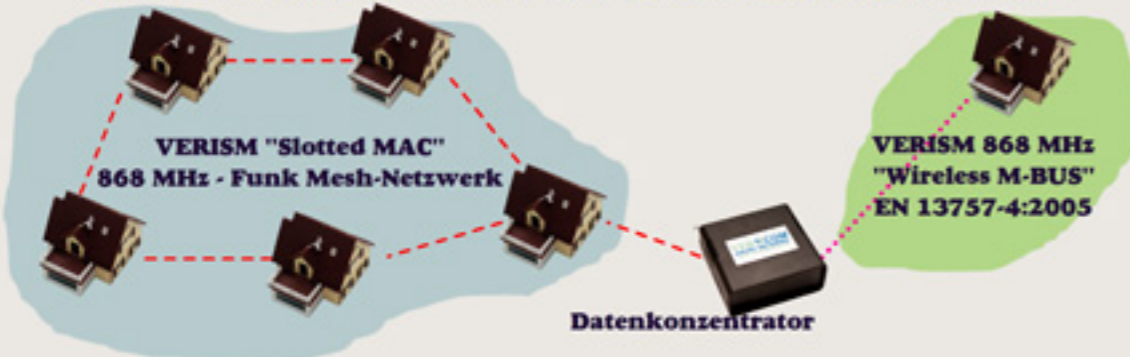

VERIBOX - MINI

Automatic Meter Reading mittels GSM/GPRS
(Li-Battery, 230 VAC, 24 VDC)

VERIBOX - MICRO

Automatic Meter Reading mittels GSM/GPRS
(Li-Battery)

ANWENDUNGSBEISPIELE

Zählerwesen (Gas,Wasser,Strom)
LPG Tank Überwachung
Gas-,Öl,Bohr- Station
Prozess-/ Pipeline Systemüberwachung
Fernwärmezentrale
Baumaterial-Silos
Transportwesen
Abwasserreinigungsanlage
Wassernetz/Reservoirsteuerung
Steuerung f. Beschneigungsanlage

VERICOM

SMART METERING SYSTEMLÖSUNG

Flexible Smart Metering Systemlösung basierend auf selbstkonfigurierenden, hardware-neutralen VERISM 868 MHz Funkknoten, welche via Funk-Mesh-Netzwerk die Gas-/Wasser-/Wärmezählerdaten zum Datenkonzentrator weiterleiten.